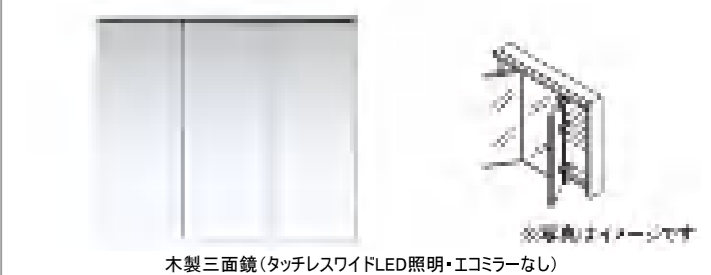

「スリムフォルムカウンター」

薄く端正なフォルムに仕上げた
 シンプルで美しいデザイン

シンプルで、美しいデザイン

シンプルを徹底的に追求した美しいデザインが、
 様々なライフスタイルやインテリアと調和します

カウンター・洗面ボウル

泡や髪がスイスイ流れる

泡や髪の毛をスイスイ
 流すように傾き流すので、
 髪や泡が排水口に
 詰まりにくく、
 お手入れもラクラクです。

「すべり台ボウル」

お掃除ラクラク排水口

キレイを保つために、こだわった形状と材質

「抗菌・防カビ樹脂」 「スリム排水口」 「らくキレイヘアキャッチャー」

「お掃除ラクラク排水口」(抗菌・防カビ仕様)

水栓金具

LLATLG04309J

※写真はイメージです

エアインシャワー水栓(2穴タイプ)

化粧鏡

シンプルを極めた、直線的なフォルムの仕上げ

木製三面鏡(タッチレスワイドLED照明・エコミラーなし)

デザインキャビネット

床から浮いたような意匠が、空間に広がりをもたらす

デザインキャビネット(2段引き出し)

オプション

洗濯機パン(640サイズ)縦引トラップ PWSP64J2W