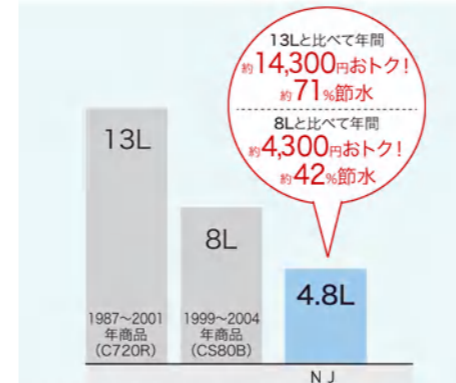

便器・便座機能

超節水

便器洗浄水量を13Lから4.8Lへ。13L便器に比べて約71%も節水。