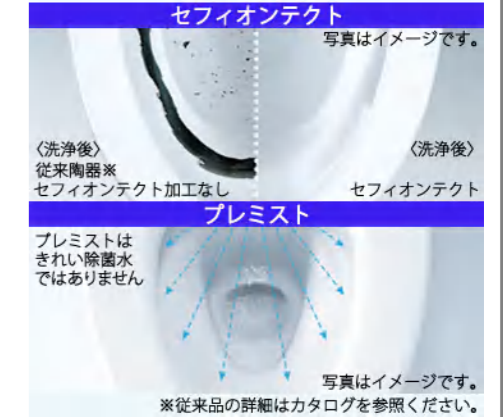

バックパネル

手洗時の水はね防止
ひとふきで掃除ができます。

バックパネル
UGA519A

タオル掛け

手洗カウンター下に取り付けられるタオルバー。
タオル掛けの設置場所にも迷いません。

ULRB2LSBN2NNN1WW

特定法人様向け

写真はイメージです

ウォシュレット一体形便器 ZJ2 手洗いあり

CES9153#NW1

シンプルなデザインが生む、心地よさ

Color Variation

※ はお見積カラーです。カラーによって価格・納期が異なる場合がありますのでカタログにてご確認ください。

ホワイト

パステルアイボリー

パステルピンク

便器・便座機能

お掃除ラクラク

凹凸が少なく、ノズルまわりもすっきり。ラクにお掃除できるのが魅力です。

みんなが手洗いしやすい

しっかり手が洗いやすい高さに設計。水はねもしにくく気持ちよく洗えます。

汚れがつきにくく、落ちやすい

セフィオンテクトとプレミストの相乗効果で便器を汚れから守ります。

汚れがつきにくく、落ちやすい

便座につき目がないので、お掃除ラクラク。ノズルには、防汚効果の高いクリーン樹脂。

しっかり洗浄、お掃除しやすい

便器の中を少ない水で効率よく洗います。トイレ掃除はサッとひとふきで完了です。

機能一覧

プレミスト	トルネード洗浄	お掃除リフト	便ふた着脱
セルフクリーニング	セフィオンテクト	クリーン便座(つぎ目なし)	クリーンノズル
抗菌	ノズルそうじ	フチなし形状	おしり洗浄
やさらか洗浄	ビデ洗浄	ムーブ洗浄	水勢調節
洗浄位置調節	eco小ボタン	おまかせ節電	タイマー節電
便座・便ふたソフト閉止	停電時安心設計	オート便器洗浄※	オートパワー脱臭/脱臭
リモコン便器洗浄	暖房便座	着座センサー	リモコン