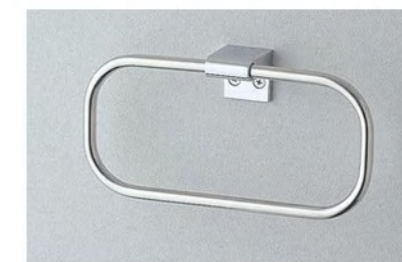

※男子小用時(立ち姿勢)にはオート便器洗浄しません
"ウォシュレット"はTOTOの登録商標です

アクセサリ

一連紙巻器

好きなデザインがよりつろげる空間を演出します。

紙巻器 YH405

タオルリング

どんな空間にもあわせやすいシンプルなデザインです。

タオルリング YT405