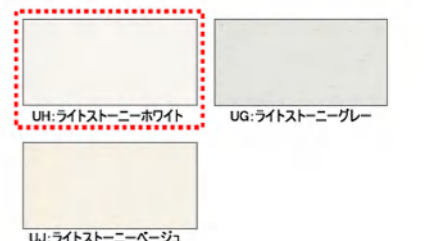

カウンター

温かみのあるシンプルな石目模様

UH:ライトストーンホワイト UG:ライトストーングレー
UJ:ライトストーンベージュ 人工大理石カウンター/UH:ライトストーンホワイト