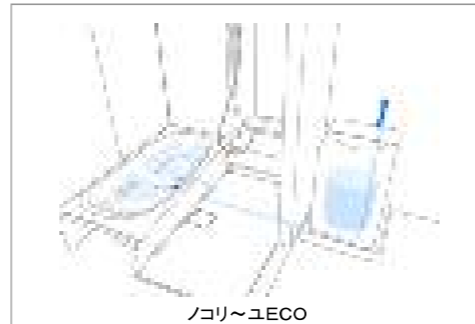

ノコリ~ユECO

ノコリ~ユECO