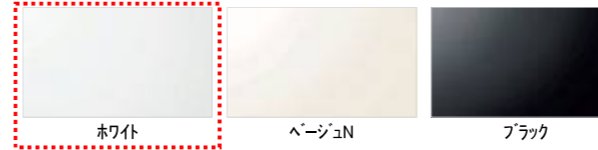

ランドリーパイプ

ランドリーパイプ1本、ホルダー4個(ホワイト)

窓枠

フリーサイズ窓枠1550×910×200(ホワイト)

Color Variation

※はお見積りカラーです

床

カウンター