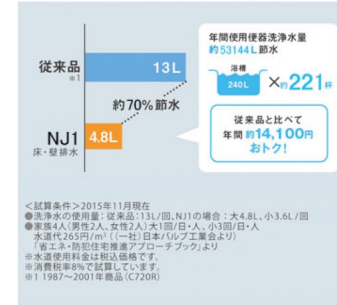

写真はイメージです

ウォシュレット一体形便器  
NJ1

CES988R#NW1

ハイブリッドエコロジーシステム搭載！お掃除しやすいすっきりデザインの節水トイレが新登場

Color Variation ※  はお見積カラーです。カラーによって価格・納期が異なる場合がありますのでカタログにてご確認ください。

ホワイト      バステルアイボリー      バステルピンク

便器・便座機能

ハイブリッドエコロジーシステム

タンク式とタンクレスの長所を融合させた洗浄技術で少ない水でもパワフルに洗浄。

超節水&節電

便器洗浄水量を13Lから4.8Lへ。従来に比べ約70%節水。節電機能でさらにエコ。

どこでも設置 & やわらかな洗浄音

低水圧の環境でも設置可能。耳障りな音を軽減し、やわらかな洗浄音を実現。

節水を支える3つの技術

少ない水でも汚れを落とすトルネード洗浄、セフィオンテクト、フチなし形状。

お掃除ラクラク機能