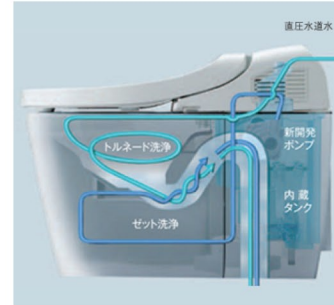

写真はイメージです

ウォシュレット一体形便器  
NJ1

CES988R#NW1

ハイブリッドエコロジーシステム搭載！お掃除しやすいすっきりデザインの節水トイレが新登場

Color Variation ※  はお見積カラーです。カラーによって価格・納期が異なる場合がありますのでカタログにてご確認ください。

ホワイト      バステルアイボリー      バステルピンク

便器・便座機能

ハイブリッドエコロジーシステム

タンク式とタンクレスの長所を融合させた洗浄技術で少ない水でもパワフルに洗浄。

超節水&節電

便器洗浄水量を13Lから4.8Lへ。従来に比べ約70%節水。節電機能でさらにエコ。

どこでも設置 & やわらかな洗浄音

低水圧の環境でも設置可能。耳障りな音を軽減し、やわらかな洗浄音を実現。

節水を支える3つの技術

少ない水でも汚れを落とすトルネード洗浄、セフィオンテクト、フチなし形状。

お掃除ラクラク機能

お掃除リフト、クリーン便座、クリーンノズルなどお掃除のしやすさにごわかりました。

機能一覧

トルネード洗浄	セルフクリーニング	オートパワー脱臭/脱臭	クリーン便座
クリーンノズル	抗菌	セフィオンテクト	おまかせ節電
タイマー節電	運転スイッチ	やわらか洗浄	おしり洗浄
ビデ洗浄	ムーブ洗浄	水勢調節	洗浄位置調節
すっきりパネル	フチなし形状	お掃除リフト	ノズルお掃除機能
便ふた着脱	オート便器洗浄※	リモコン便器洗浄	着座センサー
リモコン	停電時安心設計	便座・便ふたソフト閉止	暖房便座