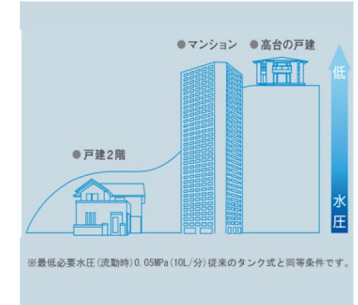

写真はイメージです

ウォシュレット一体形便器  
NJ1

CES988R#NW1

ハイブリッドエコロジーシステム搭載！お掃除しやすいすっきりデザインの節水トイレが新登場

Color Variation ※  はお見積カラーです。カラーによって価格・納期が異なる場合がありますのでカタログにてご確認ください。

ホワイト      バステルアイボリー      バステルピンク

便器・便座機能

ハイブリッドエコロジーシステム

タンク式とタンクレスの長所を融合させた洗浄技術で少ない水でもパワフルに洗浄。

超節水&節電

便器洗浄水量を13Lから4.8Lへ。従来に比べ約70%節水。節電機能でさらにエコ。

どこでも設置 & やわらかな洗浄音

低水圧の環境でも設置可能。耳障りな音を軽減し、やわらかな洗浄音を実現。

節水を支える3つの技術

少ない水でも汚れを落とすトルネード洗浄、セフィオンテクト、フチなし形状。

お掃除ラクラク機能