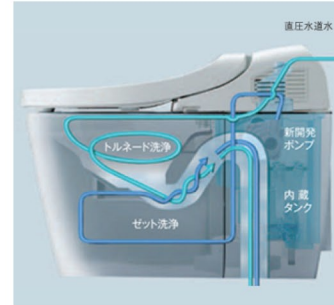

写真はイメージです

ウォシュレット一体形便器  
NJ1

CES988R#NW1

ハイブリッドエコロジーシステム搭載！お掃除しやすいすっきりデザインの節水トイレが新登場

Color Variation ※はお見積カラーです。カラーによって価格・納期が異なる場合がありますのでカタログにてご確認ください。

ホワイト      バステルアイボリー      バステルピンク

便器・便座機能

ハイブリッドエコロジーシステム

タンク式とタンクレスの長所を融合させた洗浄技術で少ない水でもパワフルに洗浄。

超節水&節電

便器洗浄水量を13Lから4.8Lへ。従来に比べ約70%節水。節電機能でさらにエコ。

どこでも設置 & やわらかな洗浄音

低水圧の環境でも設置可能。耳障りな音を軽減し、やわらかな洗浄音を実現。

節水を支える3つの技術

少ない水でも汚れを落とすトルネード洗浄、セフィオンテクト、フチなし形状。

お掃除ラクラク機能

お掃除リフト、クリーン便座、クリーンノズルなどお掃除のしやすさにご配慮しました。

機能一覧

トルネード洗浄	セルフクリーニング	オートパワー脱臭/脱臭	クリーン便座
クリーンノズル	抗菌	セフィオンテクト	おまかせ節電
タイマー節電	運転スイッチ	やわらか洗浄	おしり洗浄
ビデ洗浄	ムーブ洗浄	水勢調節	洗浄位置調節
すっきりパネル	フチなし形状	お掃除リフト	ノズルお掃除機能
便ふた着脱	オート便器洗浄※	リモコン便器洗浄	着座センサー
リモコン	停電時安心設計	便座・便ふたソフト閉止	暖房便座