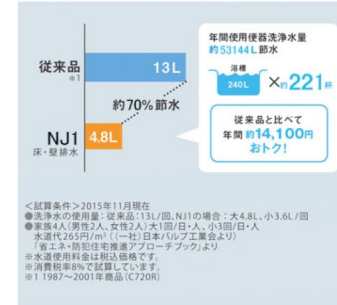

写真はイメージです

ウォシュレット一体形便器  
NJ1

CES988R#NW1

ハイブリッドエコロジーシステム搭載！お掃除しやすいすっきりデザインの節水トイレが新登場

Color Variation ※はお見積カラーです。カラーによって価格・納期が異なる場合がありますのでカタログにてご確認ください。

ホワイト      バステルアイボリー      バステルピンク

便器・便座機能

ハイブリッドエコロジーシステム

タンク式とタンクレスの長所を融合させた洗浄技術で少ない水でもパワフルに洗浄。

超節水&節電

便器洗浄水量を13Lから4.8Lへ。従来に比べ約70%節水。節電機能でさらにエコ。

どこでも設置 & やわらかな洗浄音

低水圧の環境でも設置可能。耳障りな音を軽減し、やわらかな洗浄音を実現。

節水を支える3つの技術

少ない水でも汚れを落とすトルネード洗浄、セフィオンテクト、フチなし形状。

お掃除ラクラク機能