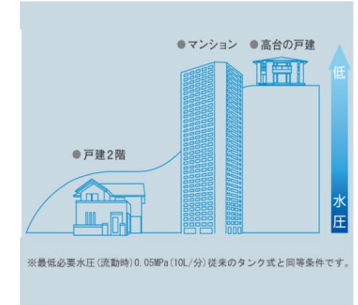

写真はイメージです

ウォシュレット一体形便器  
NJ1

CES988R#NW1

ハイブリッドエコロジーシステム搭載！お掃除しやすいすっきりデザインの節水トイレが新登場

Color Variation ※はお見積カラーです。カラーによって価格・納期が異なる場合がありますのでカタログにてご確認ください。

ホワイト      バステルアイボリー      バステルピンク

便器・便座機能

ハイブリッドエコロジーシステム

タンク式とタンクレスの長所を融合させた洗浄技術で少ない水でもパワフルに洗浄。

超節水&節電

便器洗浄水量を13Lから4.8Lへ。従来に比べ約70%節水。節電機能でさらにエコ。

どこでも設置 & やわらかな洗浄音

低水圧の環境でも設置可能。耳障りな音を軽減し、やわらかな洗浄音を実現。

節水を支える3つの技術

少ない水でも汚れを落とすトルネード洗浄、セフィオンテクト、フチなし形状。

お掃除ラクラク機能